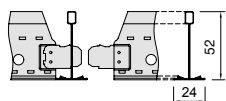

RUSZT NOŚNY CLEAN ROOM DO POMIESZCZEŃ CZYSTYCH - PROFILE POPRZECZNE 24 ORAZ PROFIL PRZYŚCIENNY (stab system, butt cut)