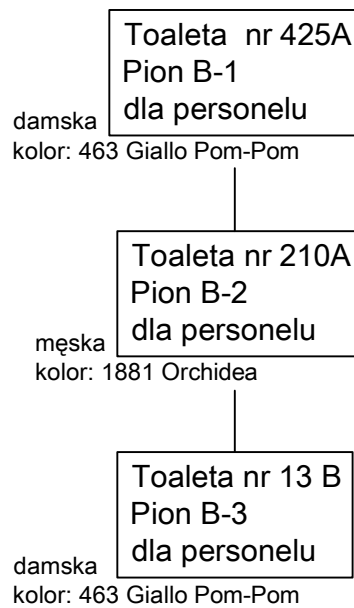

Zestaw rysunków zawiera:

Plan Sytuacyjny z uwzględnieniem pionów

oraz

Rysunki:

Rysunki są w skali: 1: 50

Wymiary sprawdzać w naturze. Nie zezwala się brać wymiarów z rysunków.

Rys. nr:

1. Toaleta dla personelu nr 425A pion B-1 Panie
2. Toaleta dla personelu nr 210A pion B-2 Panowie
3. Toaleta dla personelu nr 13B pion B-3 Panie
4. Toaleta dla personelu nr 400A pion C-1 Panowie
5. Toaleta dla personelu nr 117 pion C-2 Panowie
6. Toaleta dla personelu nr 100A pion C-3 Panie
7. Toaleta dla personelu nr 17 pion C-4 Panowie

Plan sytuacyjny

Pion B

Pion C

Kolory kabin dla toalet damskich i męskich odrębne.

Rzut sufitu 1:50
schemat układu rusztu
Ruszt i panele do wymiany
Ruszt przylega do ścian

Widok na szafę
w holiku

Opis:

Poza działaniami opisanymi w opisie dotyczącym wszystkich toalet wymieniamy: