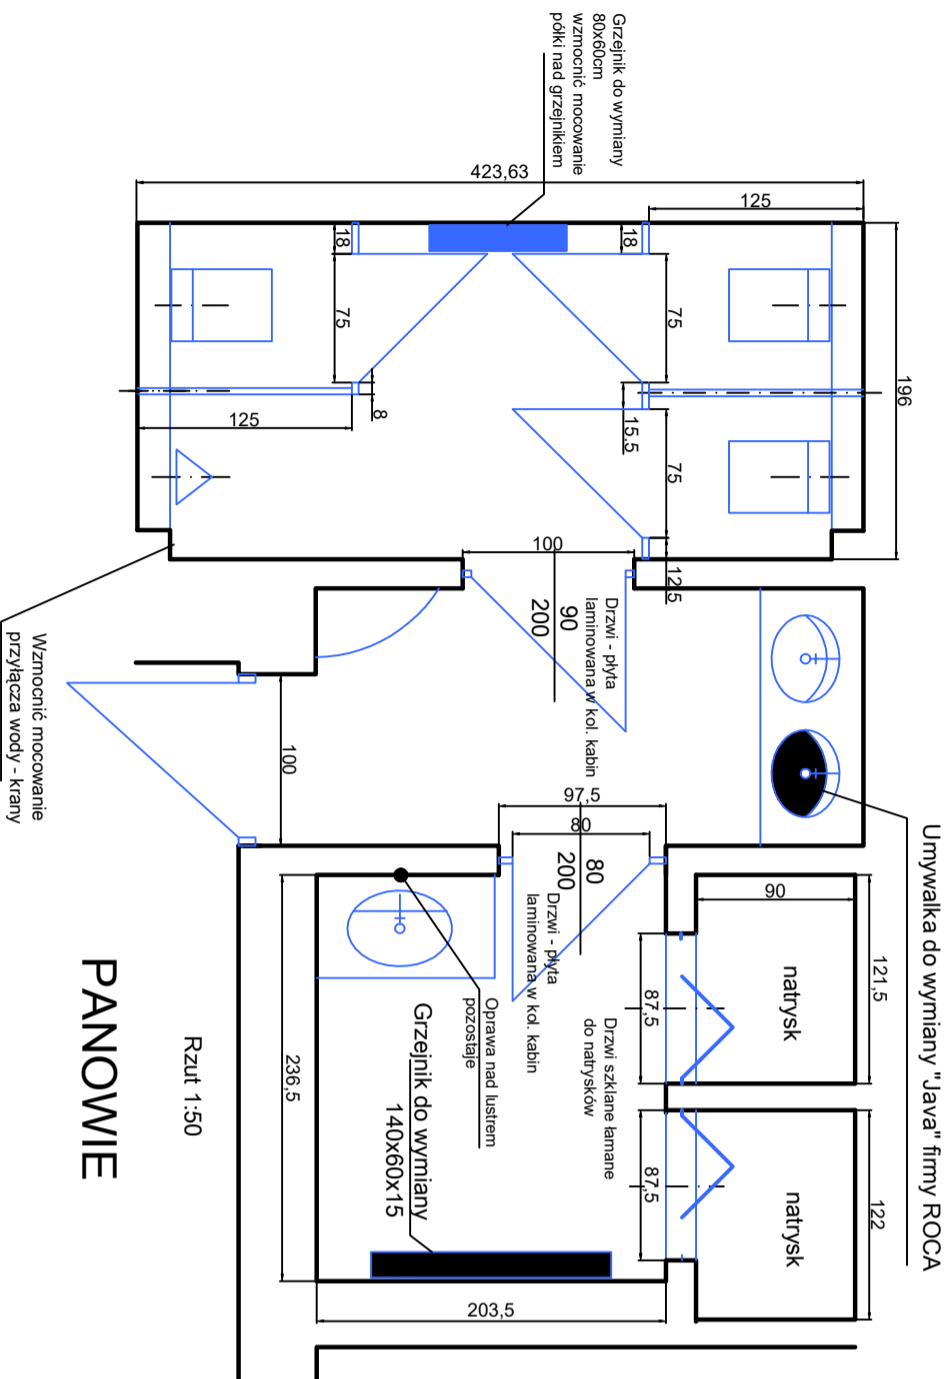

Opis:

Poza działaniami opisanymi w opisie dotyczącym wszystkich toalet wymieniamy: grzejnik 140x60x15cm w pomieszczeniu pryszniców i prawą umywalkę ROCA "JAVA" kraney umywalki i armaturę w kabinach prysznicowych

Sufit podwieszony:

Ruszt i panele do wymiany, proponowany system: Stelaże rastrowe ARMRSTRONG typ: Clean Room 24
Ruszt przylega do ścian
Drzwi, ścianki - płyta laminowana gr. 38mm Laminat firmy ABET LAMINATI
Drzwi i ścianki kolor: 1881 Orchidea

Oprawy DOWNLIGHT 2xE27 „DL-2580” biały w osi misiek WC szt.4

Panel LED sufitowy slim 40W natural white 4000-4500K Led4U LD150W 60x60cm raster szt. 7
Ilość opraw nad lustrem w "podniebieniach" pozostałe bez zmian istniejące wymieniamy na nowe: Nectra LED Ip44 Sw 4000K biały

Drzwi do natrysków szklane łamane otwierane do wewnątrz, prawe i lewe.

Posadzki i ściany BOHEMIAGRES tu: NEVADA mat i poler, fuga Bez Bahama

Toaleta dla personelu nr 400A Pion C-1

Uwaga: wymiary sprawdzić w naturze

Filicharmonia Narodowa Warszawa ul. Jasna 5	TEMAT OPRAWOWANIA Remont Toalet	NR RYS.
PRACOWNIA PROJEKTOWA JANKEPIŃSKI 07-311 Wąsewo, Ułasek 20b tel.: 605 050 053	RODZAJ OPRAWOWANIA : Architektura wnętrz	4
DATA: październik - 2020 r.	PROJEKTANT mgr. Jan Kępiński