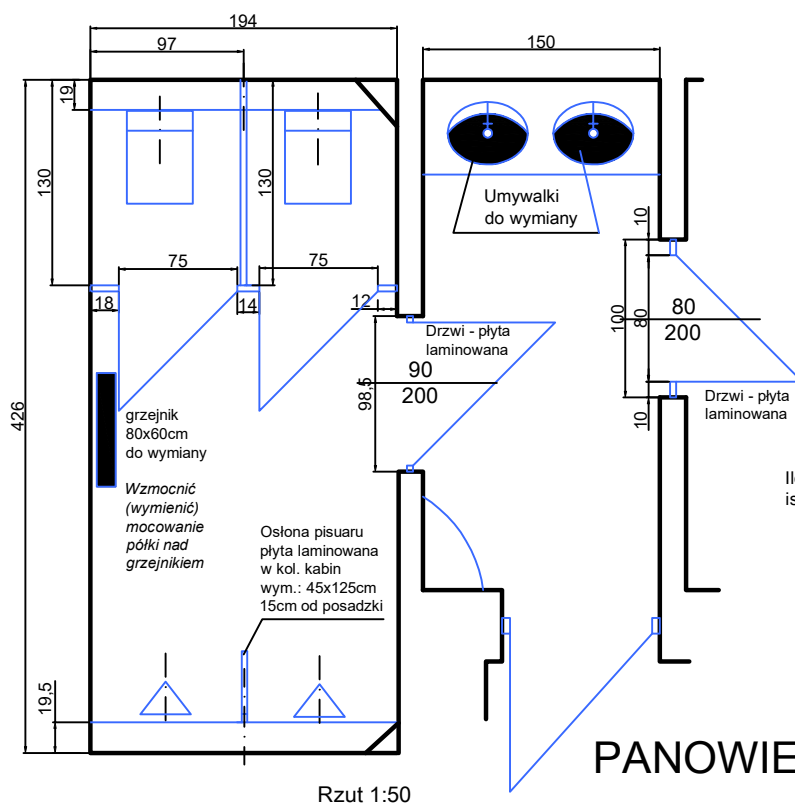

Posadzki i ściany BOHEMIAGRES tu: NEWADA mat i poler,
fuga Beż Bahama, silikon w tym samym kolorze