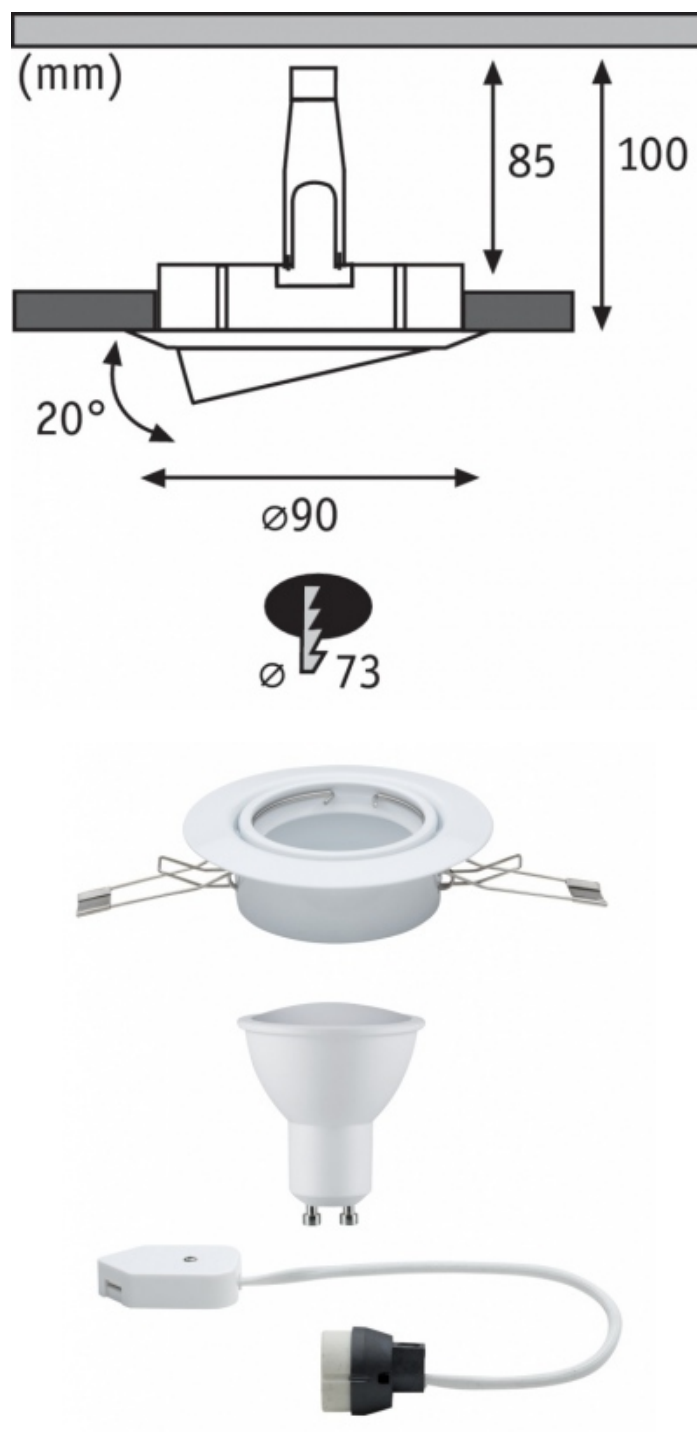

EBL LED schw