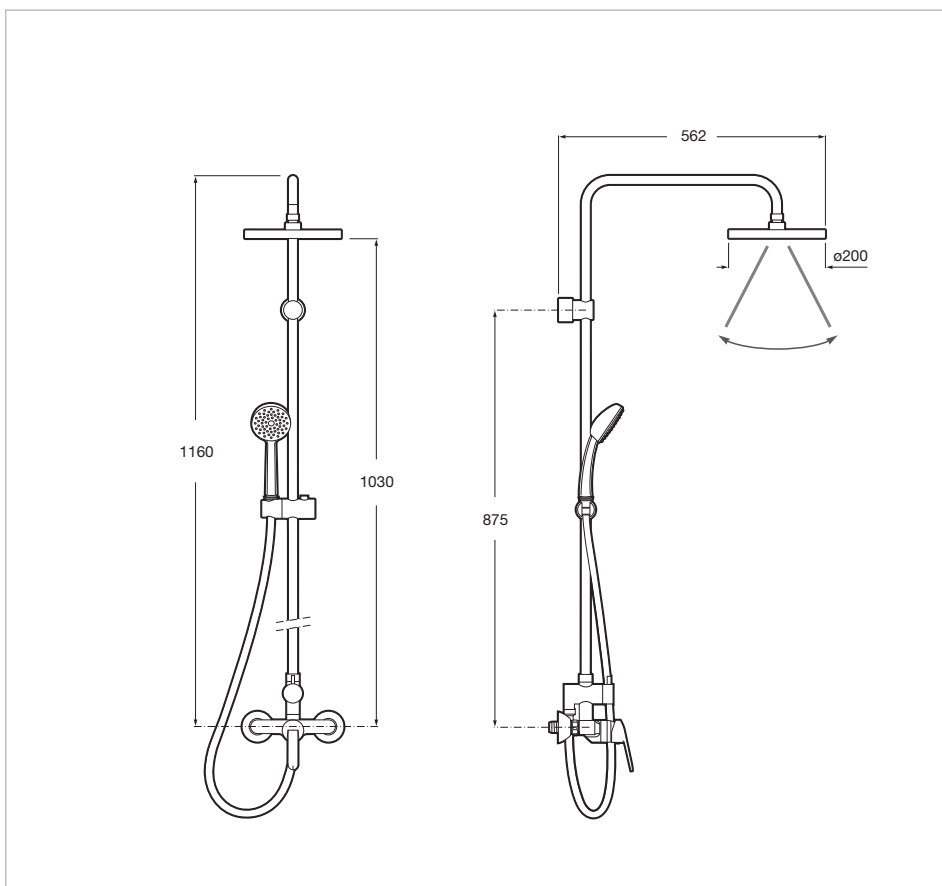

Rysunki techniczne

Kolumna prysznicowa z baterią jednouchwytową

Bateria: W komplecie
 Elastyczny wąż w zestawie
 Funkcje głowicy natryskowej: Rain
 Ilość wypływów wody: 2
 Kształt głowicy natryskowej: Zaokrąglona
 Przeznaczenie: Prysznic
 Rodzaj baterii: Jednouchwytowa
 Sposób montażu: Na ścianie
 Słuchawka: W komplecie
 Wykończenie: Chrom
 Wymagane minimalne ciśnienie wody (bar): 2

Wymiary

Głębokość: 562 mm.
 Wysokość: 1165 mm.

Opcjonalnie

5B5150C00 Mydelniczka
 5B5150TP0 Mydelniczka transparentna

Trwałość, wysoka jakość oraz mechanizmy oszczędzające wodę definiują tę serię. Uniwersalne nowoczesne kształty doskonale komponują się w każdej łazience. Funkcjonalność, mechanizmy oszczędzające wodę oraz atrakcyjna cena to cechy, które decydują o popularności tej serii.

Rysunki techniczne

Ścienny dyspenser do mydła w żelu

Materiał: Metal

Przeznaczony do użytku publicznego

Sposób montażu: Na ścianie

Wymiary

Szerokość : 87 mm.

Głębokość: 62 mm.

Rysunki techniczne

Uchwyt na szczotkę toaletową z pojemnikiem

Materiał: Metal, Szkło
Przeznaczony do użytku publicznego
Sposób montażu: Na ścianie
Wykończenie: Błyszczące

Wymiary

Szerokość 93 mm.
Głębokość 120 mm.
Wysokość 375 mm.