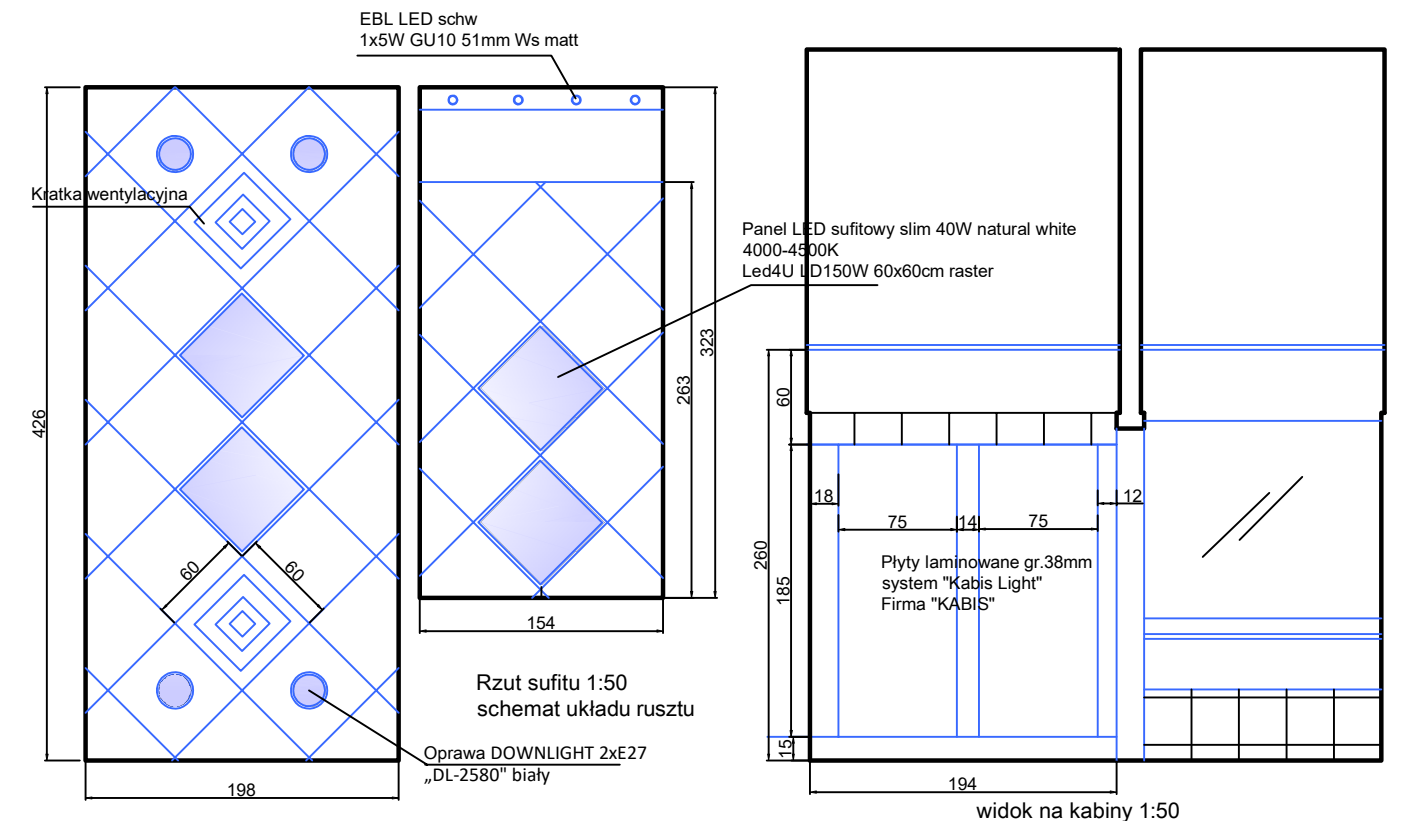

Opis:

Sufit podwieszony:

Ruszt i panele do wymiany, proponowany system:
Stelaze rastrowe ARMSTRONG typ: Clean Room 24
Ruszt przylega do ścian

Poza działaniami opisanymi w opisie dotyczącym wszystkich toalet wymieniamy:
obie umywalki ROCA "JAVA"

Drzwi, ścianki - płyta laminowana gr. 38mm
Laminat firmy Abet Laminati

Drzwi i ścianki kolor: 1881 Orchidea

Oprawy DOWNLIGHT 2xE27 „DL-2580” biały
w osi misek WC szt.4

Panel LED sufitowy slim 40W natural white
4000-4500K
Led4U LD150W 60x60cm raster szt. 4

Ilość opraw nad lustrami w "podniebieniach" pozostaje bez zmian
istniejące wymieniamy na nowe: EBL LED schw 1x5W GU10 51mm Ws matt