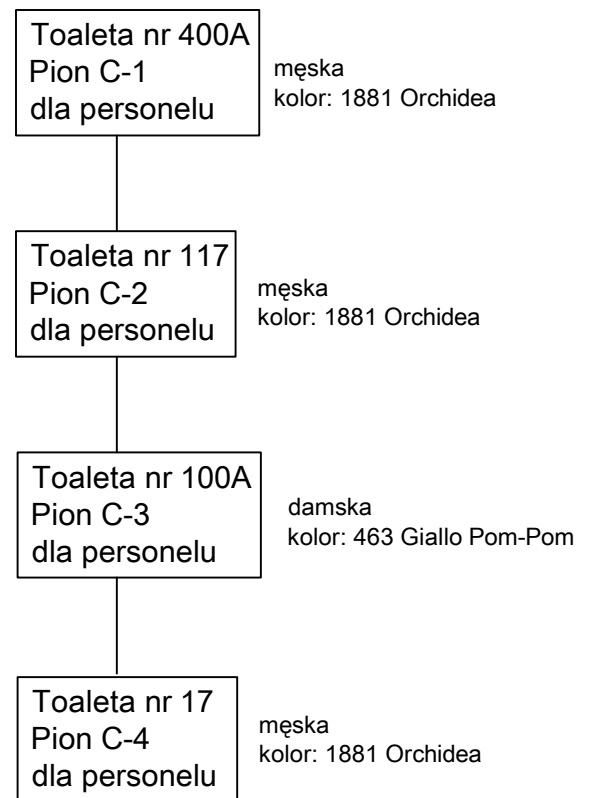

Zestaw rysunków zawiera:

Plan Sytuacyjny z uwzględnieniem pionów

oraz

Rysunki:

Rysunki są w skali: 1: 50

Wymiary sprawdzać w naturze. Nie zezwala się brać wymiarów z rysunków.

Rys. nr:

1. Toaleta dla personelu nr 425A pion B-1 Panie
2. Toaleta dla personelu nr 210A pion B-2 Panowie
3. Toaleta dla personelu nr 13B pion B-3 Panie
4. Toaleta dla personelu nr 400A pion C-1 Panowie
5. Toaleta dla personelu nr 117 pion C-2 Panowie
6. Toaleta dla personelu nr 100A pion C-3 Panie
7. Toaleta dla personelu nr 17 pion C-4 Panowie

Plan sytuacyjny

Pion B

Pion C

Kolory kabin dla toalet damskich i męskich odrębne.

Rzut sufitu 1:50
schemat układu rusztu
Ruszt i panele do wymiany
Ruszt przylega do ścian

Widok na szafę
w holiku

Opis:

Poza działaniami opisanymi w opisie dotyczącym wszystkich toalet wymieniamy: