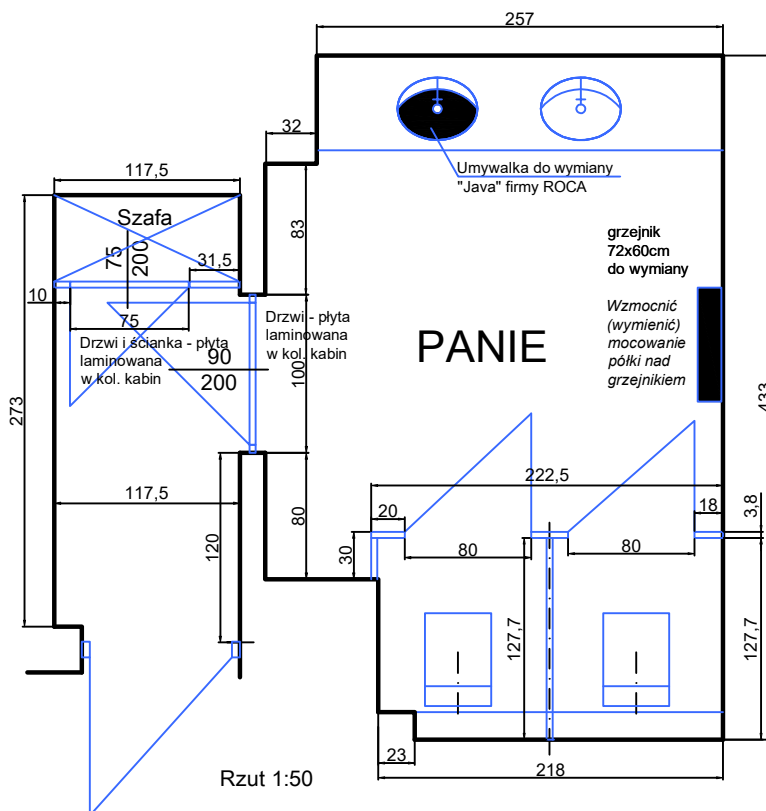

Zestaw rysunków zawiera:

Plan Sytuacyjny z uwzględnieniem pionów

oraz

Rysunki:

Rysunki są w skali: 1: 50

Wymiary sprawdzać w naturze. Nie zezwala się brać wymiarów z rysunków.

Rys. nr:

1. Toaleta dla personelu nr 425A pion B-1 Panie
2. Toaleta dla personelu nr 210A pion B-2 Panowie
3. Toaleta dla personelu nr 13B pion B-3 Panie
4. Toaleta dla personelu nr 400A pion C-1 Panowie
5. Toaleta dla personelu nr 117 pion C-2 Panowie
6. Toaleta dla personelu nr 100A pion C-3 Panie
7. Toaleta dla personelu nr 17 pion C-4 Panowie

Plan sytuacyjny

Pion B

Pion C

Kolory kabin dla toalet damskich i męskich odrębne.

Rzut sufitu 1:50
schemat układu rusztu
Ruszt i panele do wymiany
Ruszt przylega do ścian

Widok na szafę
w holiku

Opis:

Poza działaniami opisanymi w opisie dotyczącym wszystkich toalet wymieniamy: