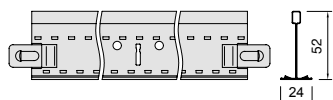

CLEAN ROOM 24 XL²

Widoczny system zawieszenia 24 mm, ruszt aluminiowy z montowaną fabrycznie uszczelką z tworzywa sztucznego, optymalny do pomieszczeń czystych oraz pomieszczeń, w których występuje pole magnetyczne

Najważniejsze zalety systemu

- Aluminiowy ruszt wysoce odporny na korozję oraz stanowiący optymalne rozwiązanie do pomieszczeń, w których występuje pole magnetyczne.
- Montowana fabrycznie uszczelka z tworzywa sztucznego: zapewnia lepsze uszczelnienie przestrzeni pomiędzy płytą a rusztem nośnym.
- System odpowiedni do zastosowań w pomieszczeniach, w których wymagana jest czystość klasy ISO 4, zg. z normą PN-EN 14644-1.
- Klasa trwałości B (zg. z normą EN 13964 + A1:2006).

Miejsca zastosowania

Obiekty służby zdrowia, produkcja zaawansowana technologicznie

Dane techniczne

- Materiał: ciągnięte aluminium z uszczelką z tworzywa sztucznego
- Wykończenie powierzchni: tłoczone PCV
- Kolor standardowy: biały Global White

RUSZT NOŚNY CLEAN ROOM DO POMIESZCZEŃ CZYSTYCH - PROFIL GŁÓWNY 24 (łącznie główka do główki)