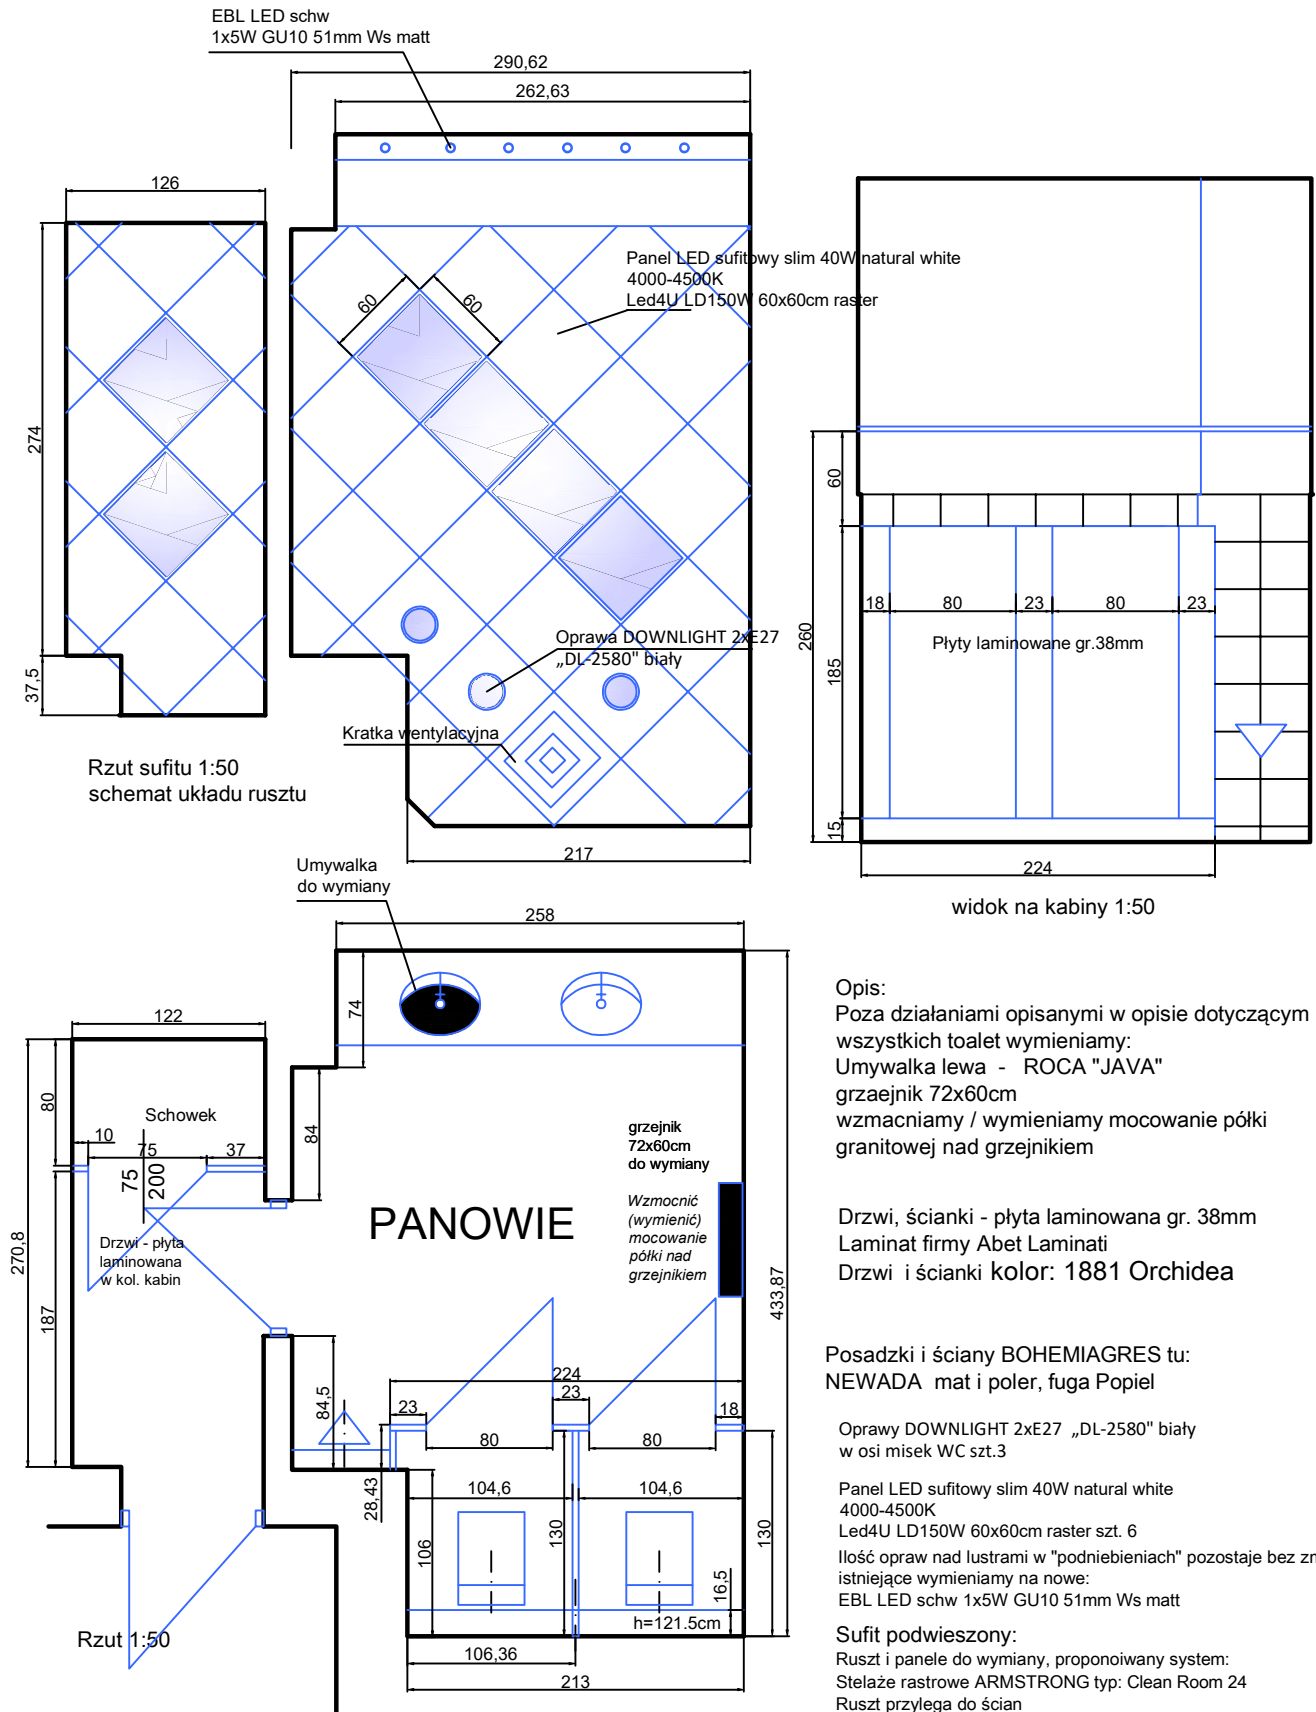

Uwaga: wymiary sprawdzić w naturze

Toaleta dla personelu nr 210A Pion B-2

Filharmonia Narodowa Warszawa ul. Jasna 5	TEMAT OPRACOWANIA Remont Toalet	NR RYS.
PRACOWNIA PROJEKTOWA JANKĘPIŃSKI 07-311 Wąsewo, Ulasek 20b tel.: 605 050 053 DATA: październik - 2020 r.	RODZAJ OPRACOWANIA : Architektura wnętrz PROJEKTANT mgr. Jan Kępiński	2