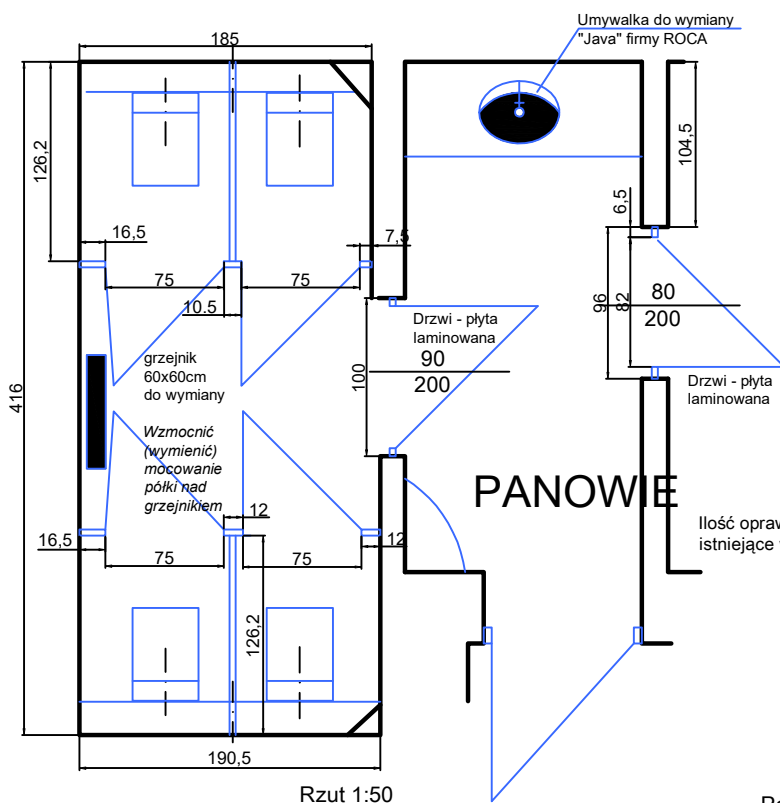

Opis:

Drzwi, ścianki - płyta laminowana gr. 38mm
Laminat firmy Abet Laminati

Drzwi i ścianek kolor: 1881 Orchidea

Sufit podwieszony:

Ruszt i panele do wymiany, proponowany system:
Steláže rastrowe ARMSTRONG typ: Clean Room 24
Ruszt przylega do ścian

Oprawy DOWNLIGHT 2xE27 „DL-2580” biały
w osi misek WC szt.4

Panel LED sufitowy slim 40W natural white

4000-4500K

Led4U LD150W 60x60cm raster szt. 4

Ilość opraw nad lustrami w "podniebieniach" pozostaje bez zmian
istniejące wymieniamy na nowe: EBL LED schw 1x5W GU10 51mm Ws matt

Posadzki i ściany BOHEMIAGRES tu: NEWADA mat i poler,
fuga Beż Bahama

Toaleta dla personelu nr 17 Pion C-4

Uwaga: wymiary sprawdzić w naturze

Filharmonia Narodowa Warszawa ul. Jasna 5	TEMAT OPRACOWANIA Remont Toalet	NR RYS.
PRACOWNIA PROJEKTOWA JANKEPIŃSKI 07-311 Wąsewo, Ulasek 20b tel.: 605 050 053 DATA: październik - 2020 r.	RODZAJ OPRACOWANIA : Architektura wnętrz PROJEKTANT mgr. Jan Kępiński	7