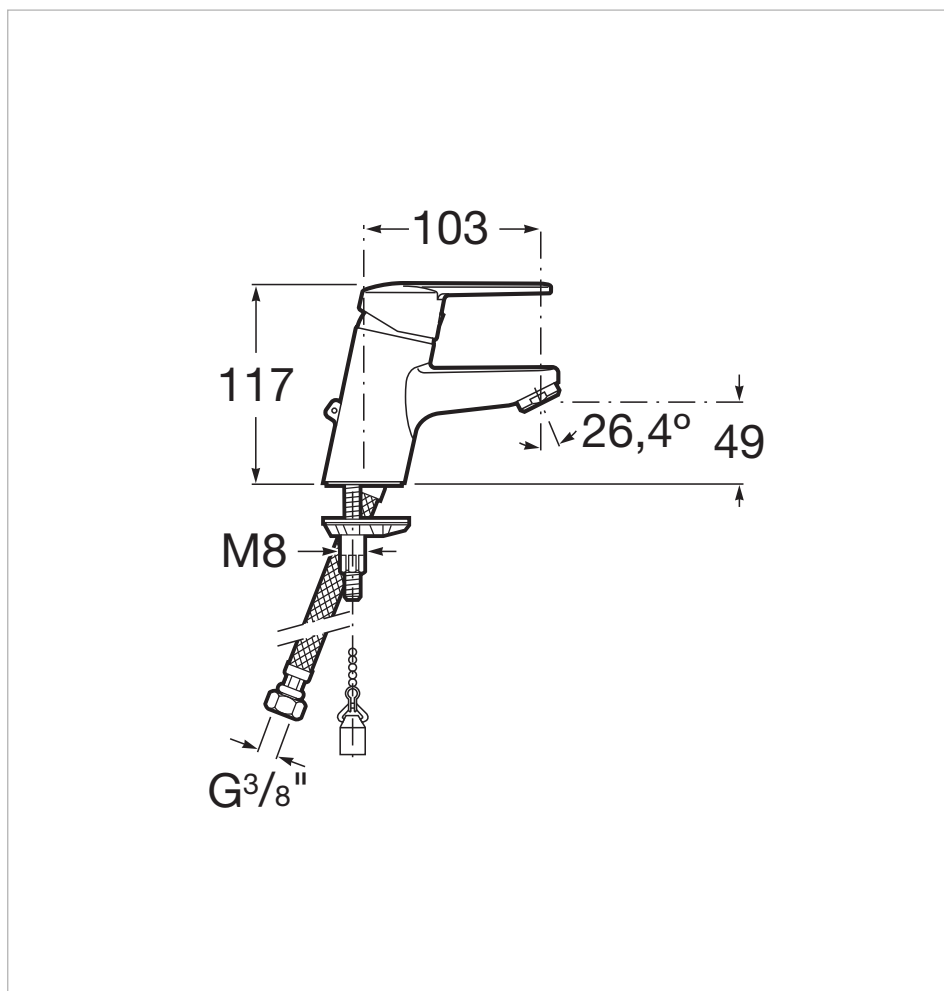

Trwałość, wysoka jakość oraz mechanizmy oszczędzające wodę definiują tę serię. Uniwersalne nowoczesne kształty doskonale komponują się w każdej łazience. Funkcjonalność, mechanizmy oszczędzające wodę oraz atrakcyjna cena to cechy, które decydują o popularności tej serii.

Zaprojektowane przez
Toni Clariana

MAGMA to wielodyscyplinarna pracownia z siedzibą w Barcelonie, której zespół tworzą projektanci zajmujący się wzornictwem przemysłowym, graficy, inżynierowie projektu, konsultanci ds. sprzedaży, specjaliści ds. reklamy i grafiki reklamowej. Wspólnie prowadzą globalne projekty, powstające w duchu kreatywności.

Bateria umywalkowa bez korka automatycznego

10 lat gwarancji na głowice
Elastyczne przewody zasilające w zestawie
Przeznaczenie: Umywalka
Przyłącze do łańcuszka
Rodzaj aeratora: Zintegrowany perlator
Rodzaj baterii: Jednouchwytowe
Rodzaj korka: Przyłącze do łańcuszka
Sposób montażu: Na ceramice lub blacie
Wykończenie: Chrom

Rysunki techniczne