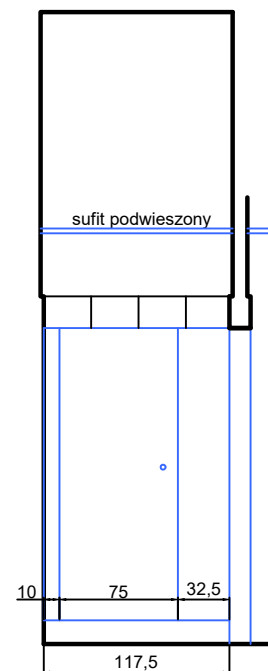

Zestaw rysunków zawiera:

Plan Sytuacyjny z uwzględnieniem pionów

oraz

Rysunki:

Rysunki są w skali: 1: 50

Wymiary sprawdzać w naturze. Nie zezwala się brać wymiarów z rysunków.

Rys. nr:

1. Toaleta dla personelu nr 425A pion B-1 Panie
2. Toaleta dla personelu nr 210A pion B-2 Panowie
3. Toaleta dla personelu nr 13B pion B-3 Panie
4. Toaleta dla personelu nr 400A pion C-1 Panowie
5. Toaleta dla personelu nr 117 pion C-2 Panowie
6. Toaleta dla personelu nr 100A pion C-3 Panie
7. Toaleta dla personelu nr 17 pion C-4 Panowie

Plan sytuacyjny

Pion B

Pion C

Kolory kabin dla toalet damskich i męskich odrębne.

Rzut sufitu 1:50
schemat układu rusztu
Ruszt i panele do wymiany
Ruszt przylega do ścian

Widok na szafę
w holiku

Opis:

Poza działaniami opisanymi w opisie dotyczącym wszystkich toalet wymieniamy: