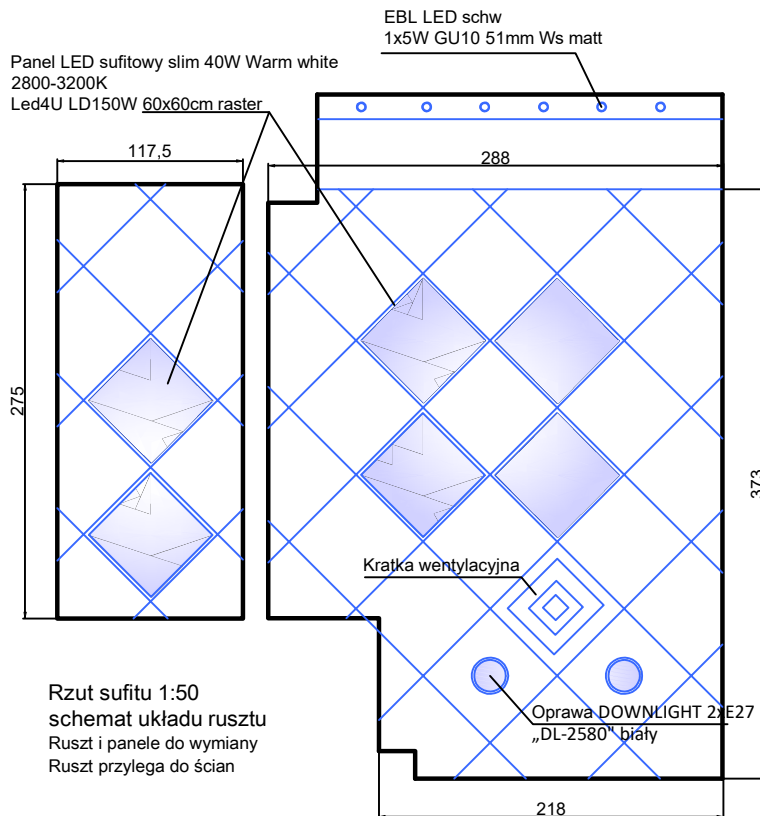

Plan sytuacyjny

Pion B

Pion C

Kolory kabin dla toalet damskich i męskich odrębne.

Rzut sufitu 1:50
schemat układu rusztu
Ruszt i panele do wymiany
Ruszt przylega do ścian

Widok na szafę
w holiku

Opis:

Poza działaniami opisanymi w opisie dotyczącym wszystkich toalet wymieniamy: