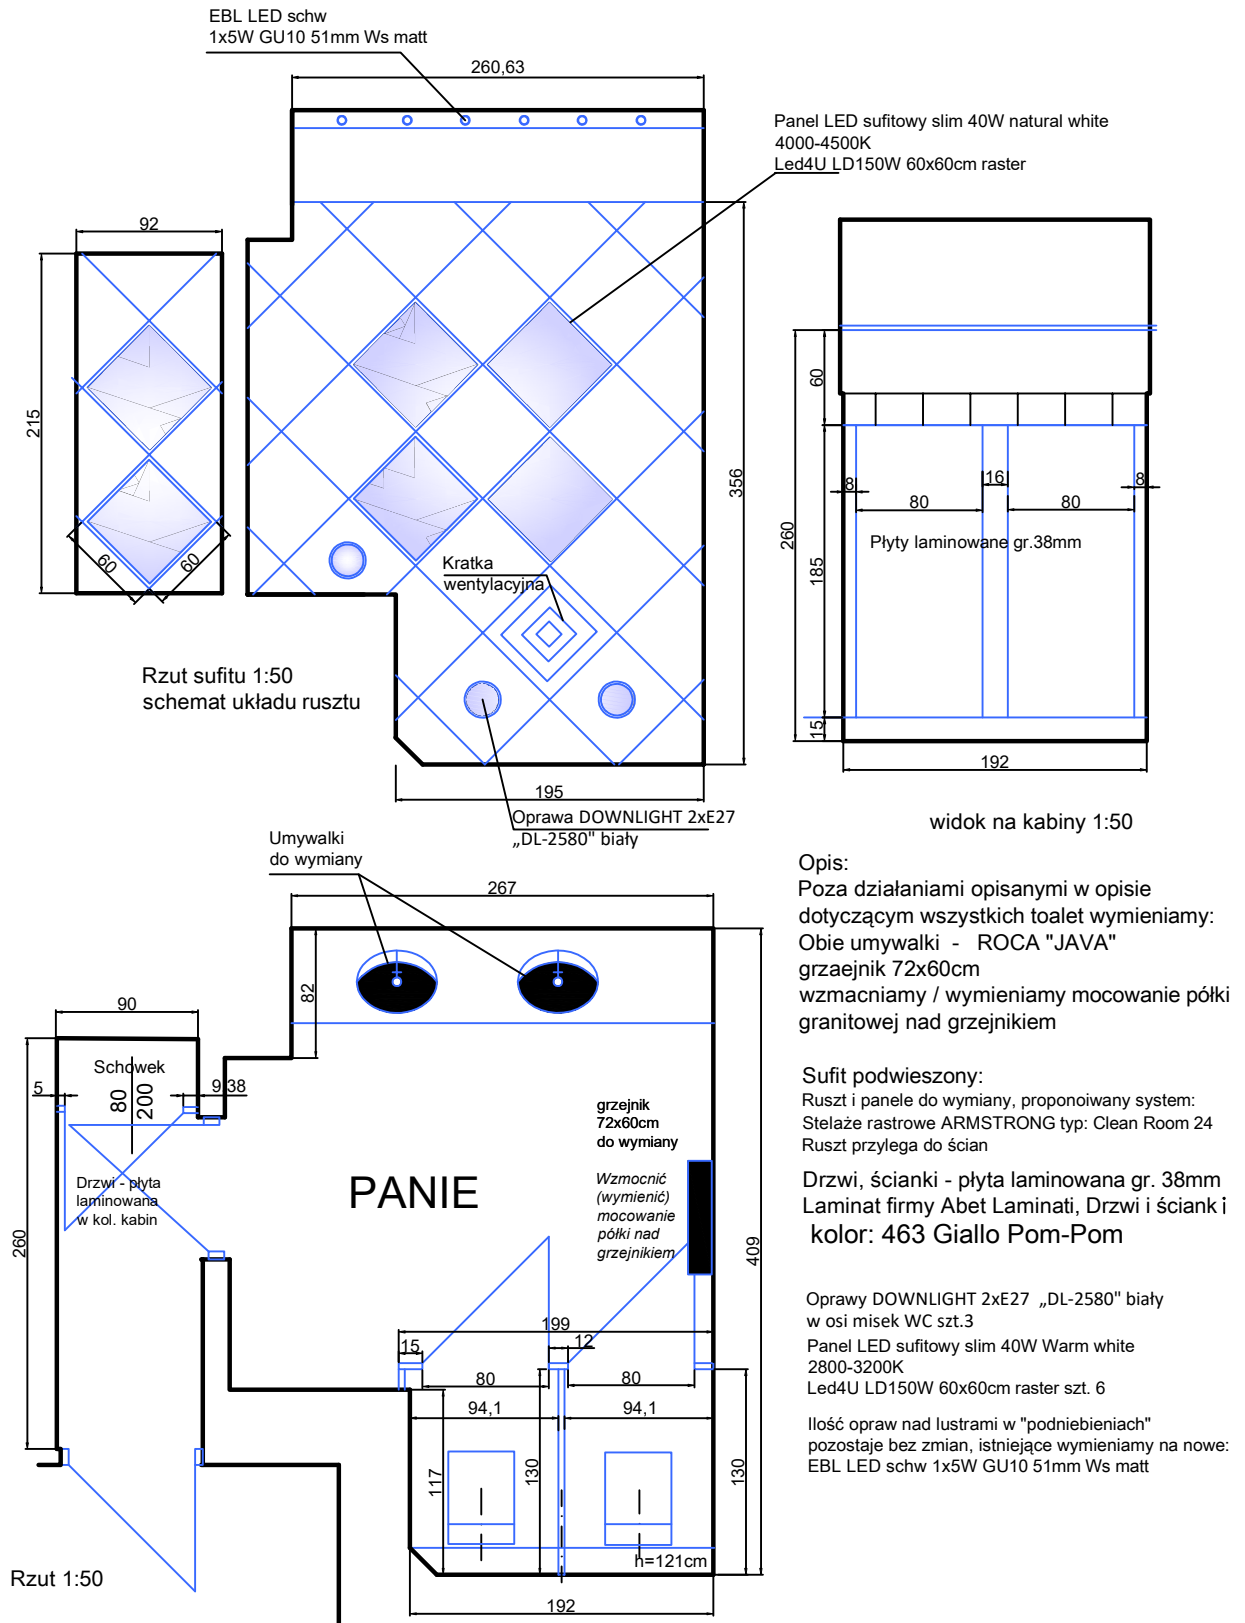

Posadzki i ściany BOHEMIAGRES tu: SAHARA 62 mat i poler, fuga Popiel

Toaleta dla personelu nr 13 B Pion B-3

Uwaga: wymiary sprawdzić w naturze

Filharmonia Narodowa Warszawa ul. Jasna 5	TEMAT OPRACOWANIA Remont Toalet	NR RYS. 3
PRACOWNIA PROJEKTOWA JANKEPIŃSKI 07-311 Wąsewo, Ulasek 20b tel.: 605 050 053 DATA: październik - 2020 r.	RODZAJ OPRACOWANIA : Architektura wnętrz PROJEKTANT mgr. Jan Kępiński