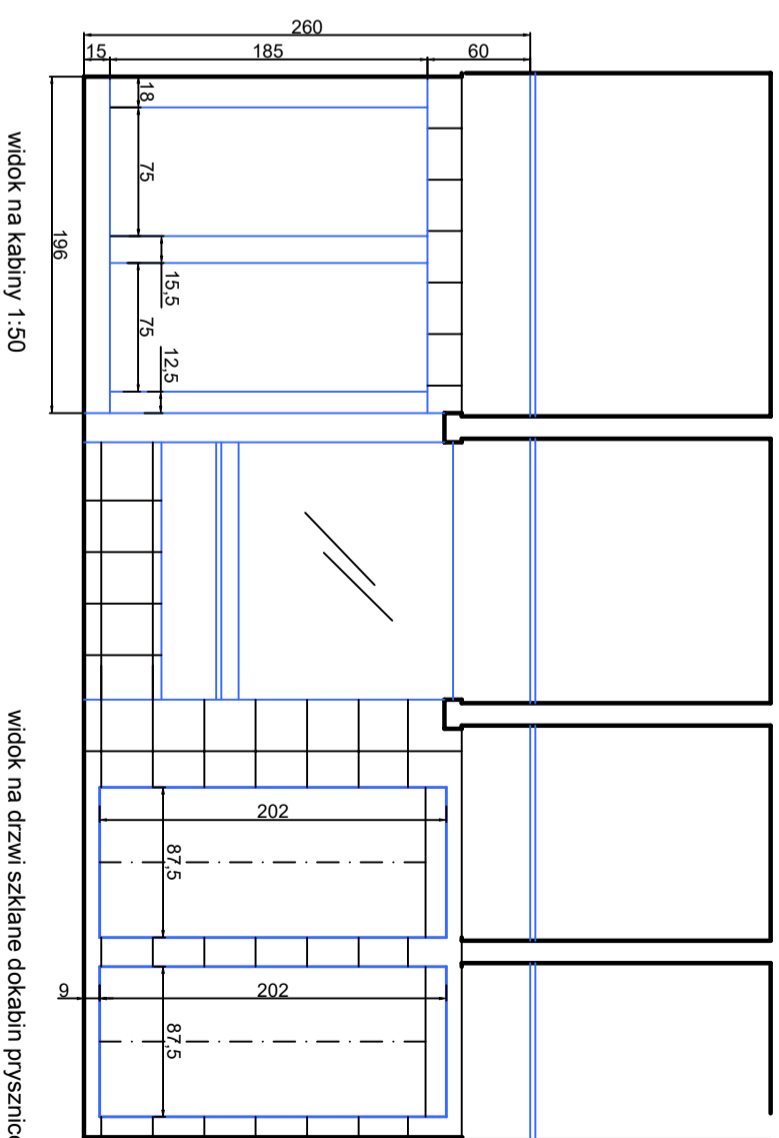

Opis:

Poza działaniami opisanymi w opisie dotyczącym wszystkich toalet wymieniamy: grzejnik 140x60x15cm w pomieszczeniu pryszniców i prawą umywalkę ROCA "JAVA" kraney umywalki i armaturę w kabinach prysznicowych

Sufit podwieszony:

Ruszt i panele do wymiany, proponowany system: Stelaże rastrowe ARMRSTRONG typ: Clean Room 24
Ruszt przylega do ścian
Drzwi, ścianki - płyta laminowana gr. 38mm Laminat firmy ABET LAMINATI
Drzwi i ścianki kolor: 1881 Orchidea

Oprawy DOWNLIGHT 2xE27 „DL-2580” biały w osi misiek WC szt.4

Panel LED sufitowy slim 40W natural white 4000-4500K Led4U LD150W 60x60cm raster szt. 7
Ilość opraw nad lustrem w "podniebieniach" pozostałe bez zmian istniejące wymieniamy na nowe: Nectra LED Ip44 Sw 4000K biały

Drzwi do natrysków szklane łamane otwierane do wewnątrz, prawe i lewe.

Posadzki i ściany BOHEMIAGRES tu: NEVADA mat i poler, fuga Bez Bahama

Toaleta dla personelu nr 400A Pion C-1

Uwaga: wymiary sprawdzić w naturze

Filicharmonia Narodowa Warszawa ul. Jasna 5	TEMAT OPRAWOWANIA Remont Toalet	NR RYS.
PRACOWNIA PROJEKTOWA JANKEPIŃSKI 07-311 Wąsewo, Ułasek 20b tel.: 605 050 053	RODZAJ OPRAWOWANIA : Architektura wnętrz	4
DATA: październik - 2020 r.	PROJEKTANT mgr. Jan Kępiński