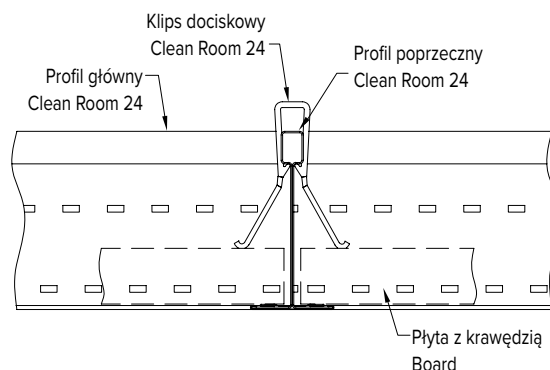

Najważniejsze zalety systemu

- Aluminiowy ruszt wysoce odporny na korozję oraz stanowiący optymalne rozwiązanie do pomieszczeń, w których występuje pole magnetyczne.
- Montowana fabrycznie uszczelka z tworzywa sztucznego: zapewnia lepsze uszczelnienie przestrzeni pomiędzy płytą a rusztem nośnym.
- System odpowiedni do zastosowań w pomieszczeniach, w których wymagana jest czystość klasy ISO 4, zg. z normą PN-EN 14644-1.
- Klasa trwałości B (zg. z normą EN 13964 + A1:2006).

Miejsca zastosowania

Obiekty służby zdrowia, produkcja zaawansowana technologicznie

Dane techniczne

- Materiał: ciągnięte aluminium z uszczelką z tworzywa sztucznego
- Wykończenie powierzchni: tłoczone PCV
- Kolor standardowy: biały Global White

RUSZT NOŚNY CLEAN ROOM DO POMIESZCZEŃ CZYSTYCH - PROFIL GŁÓWNY 24 (łącznie główka do główki)

Nr ref.	Wymiary (mm)				Kolor standardowy Biały Global White
	długość	szerokość	wysokość	rozstaw szczelin montażowych co	
EA 794044 C	3600	24	52	300	

RUSZT NOŚNY CLEAN ROOM DO POMIESZCZEŃ CZYSTYCH - PROFILE POPRZECZNE 24 ORAZ PROFIL PRZYŚCIENNY (stab system, butt cut)

EA 793044 C	1200	24	52	300	
EA 792044 C	600	24	52	300	

ROZWIĄZANIA PRZYŚCIENNE

EA 7812 C	3660	24	22	-	

AKCESORIA - Odporność na korozję - 700 godzin (badanie w rozpylonej solance)

CHDC

Klips dociskowy, odpowiedni do pomieszczeń w których występuje pole magnetyczne

A 426 G

Klips dostępu