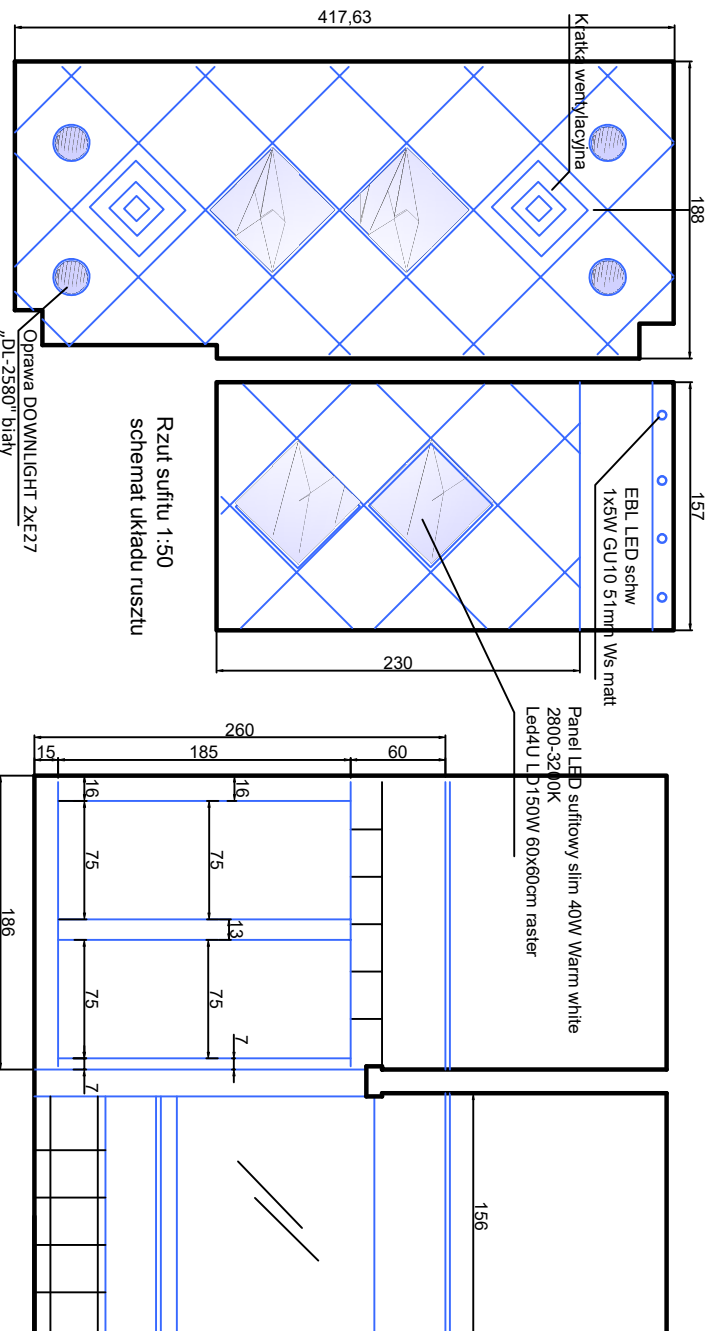

grzejnik
80x60cm
do wymiaru
411.5
Wzmocnić
(wymiar)
mocowanie
połki nad
grzejnikiem

PANIE

Toaleta dla personelu nr 100A Pion C-3

Uwaga: wymiary sprawdzić w naturze

Opis:

Poza działaniami opisanymi w opisie dotyczącym wszystkich toalet wymieniający: umywalkę ROCA "JAVA"

Drzwi, ścianki - płyta laminowana gr. 38mm Laminat firmy Abet Laminati

Drzwi i ścianki kolor: 463 Giallo Pom-Pom Sufit podwieszony:

Ruszt i panele do wymiaru, proponowany system: Stelaze rastrowe ARMSTRONG typ: Clean Room 24 Ruszt przylega do ścian

Panel LED sufitowy slim 40W Warm white 2800-3200K Leddu LD150W 60x60cm raster szt. 4

Oprawy DOWNLIGHT 2xE27 „DL-2580” biały w osi misek WC szt. 4

łość opraw nad lustrem i w "podniebieniach" pozostałe bez zmian istniejące wymieniający na nowe: EBL LED schw 1x5W GU10 51mm Ws mat

Posadzki i ściany BOHEMIAGRES tu: NEWADA mat i poler, fuga Bez Bahama

Filharmonia Narodowa Warszawa ul. Jasna 5
PRACOWNIA PROJEKTOWA JANKĘPIŃSKI
07-311 Wąsewo, Ułasek 20b tel.: 605 050 053
DATA: październik - 2020 r.

TEMAT OPRAWOWANIA Remont Toalet
RODZAJ OPRAWOWANIA: Architektura wnętrz
PROJEKTANT mgr. Jan Kępiński

NR PYS.

6