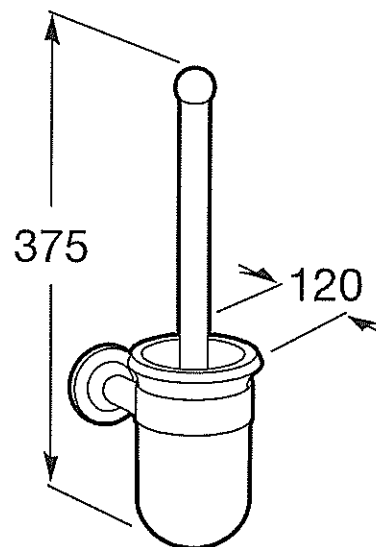

Jest to gama akcesoriów, które w każdym, najdrobniejszym szczególe cechuje luksus i wytworność. Kolekcja ta łączy w sobie wzornictwo, funkcjonalność i korzyści oparte na znakomitej jakości i elegancji, a każdy element jej wykończenia zapewnia komfort i wygodę.