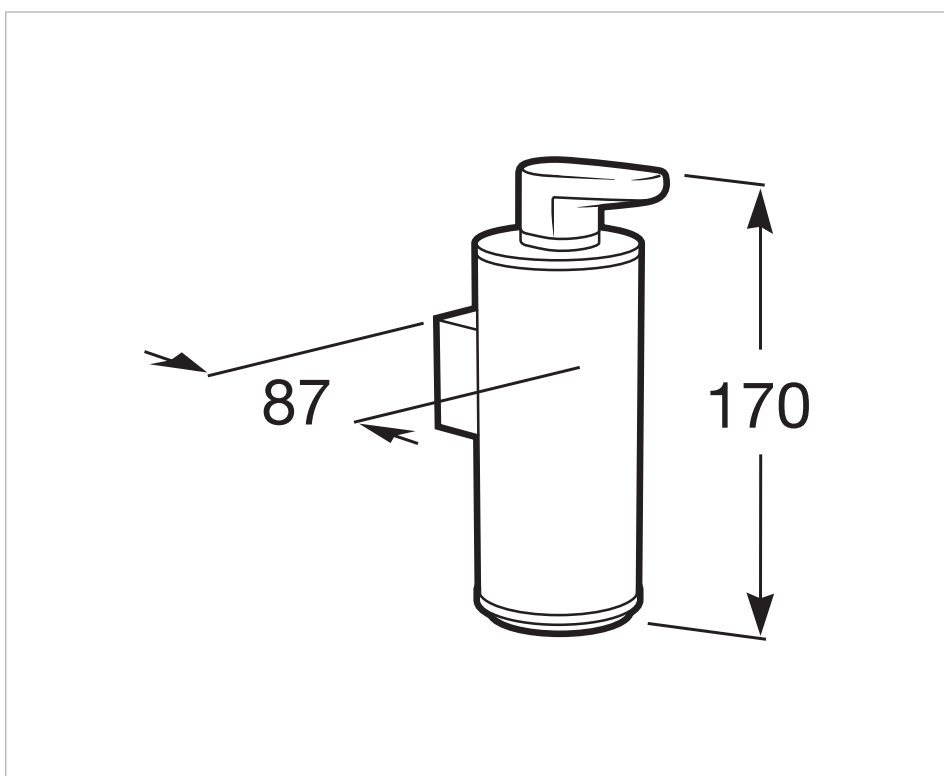

Ścienny dyspenser do mydła w żelu

Materiał: Metal

Przeznaczony do użytku publicznego

Sposób montażu: Na ścianie

Wymiary

Szerokość : 87 mm.

Głębokość: 62 mm.

Wysokość: 170 mm.

To połączenie prostoty, stylu i funkcjonalności. Seria została zaprojektowana, aby sprawdzić się w każdej przestrzeni. Zainspirowana minimalistycznymi formami charakteryzuje się uniwersalnością. To rozwiązanie do małych i dużych przestrzeni, do publicznych i prywatnych łazienek.

Rysunki techniczne