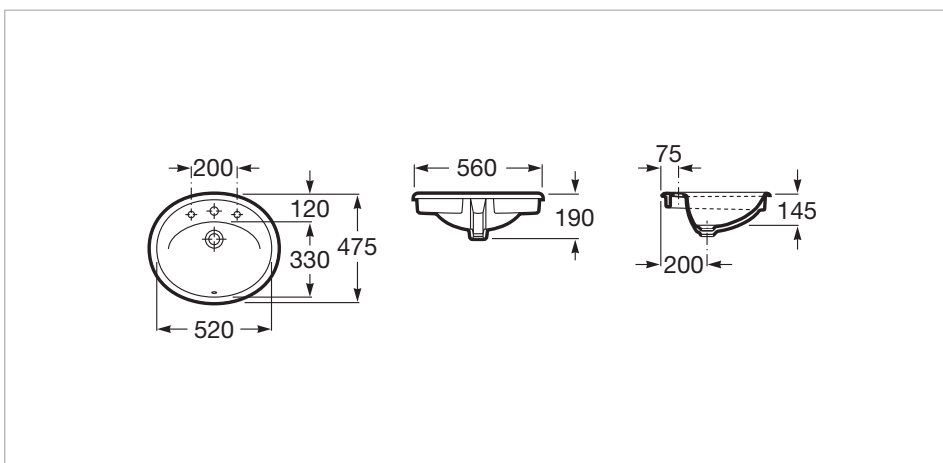

Wysokość: 190 mm.

Pasuje do

506403810 Syfon butelkowy

506403110 Ozdobny syfon umywalkowy

505401100 Korek uniwersalny Click-clack do umywalk

z pokrywą ceramiczną

506401614 Syfon umywalkowy butelkowy

Rysunki techniczne