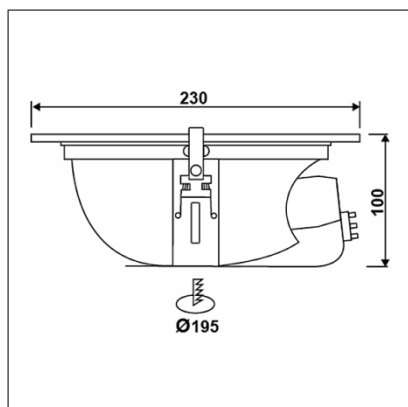

Oprawa wpuszczana DOWNLIGHT 2xE27 średnica 23 cm DL-2580 biały

13,00 zł

Opis

Wpuszczana oprawa DOWNLIGHT z serii DL to produkt naszej rodowej marki KWAZAR LUMINAIRE.

DL-2580 charakteryzuje się wyjątkową prostotą formy. Wykonana została w okrągłym kształcie o średnicy 23 cm. Z pomocą tego produktu możemy oświetlić praktycznie każde pomieszczenie, w którym sufit został wykonany z płyt kartonowo gipsowych. Podstawową zaletą tych opraw jest duża funkcjonalność.

Z powodzeniem oświetlimy: biuro, zaplecze gospodarcze, gabinet lekarski, sklep, czy pomieszczenia w szkole, przedszkolu.

Oprawa posiada wysokiej jakości odbłyśnik oraz regulację wysokości lampy i oprawy na żarówkę- co pozwala nam tak dopasować wysokość, aby żarówka nie wystawała z oprawy. W zestawie znajduje się również puszka elektryczna, która zapewnia bezpieczny montaż do źródła zasilania. W puszcze są dwa otwory, które można wykorzystać do podłączenia szeregowego wielu opraw.

Komplet nie zawiera źródła światła.