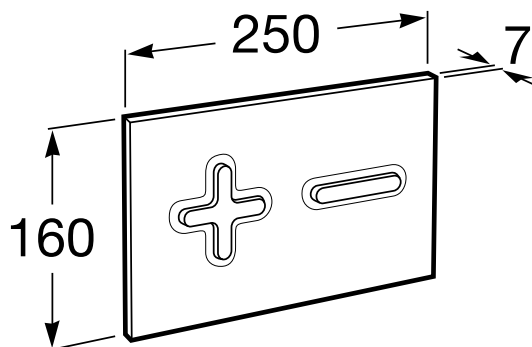

Rysunki techniczne