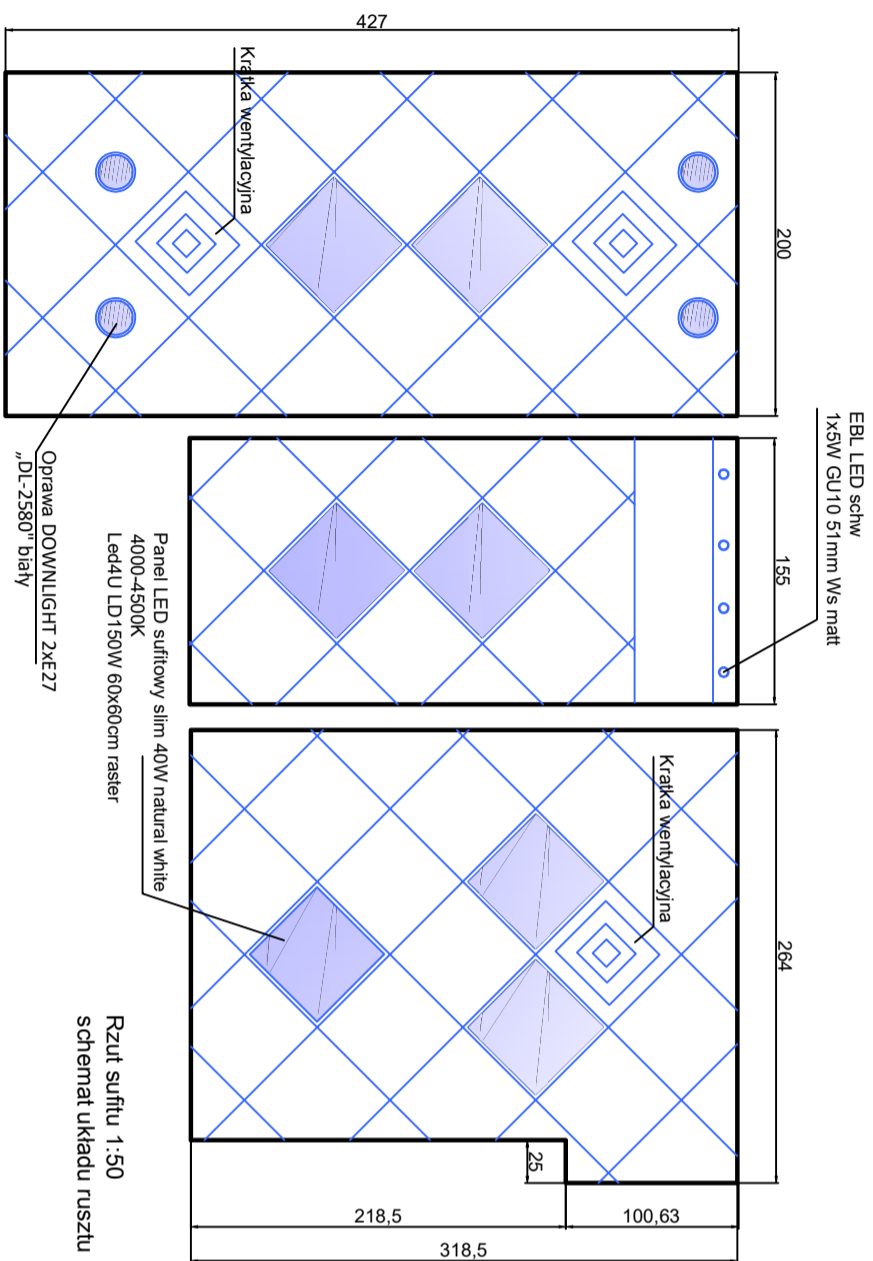

Opis:

Poza działaniami opisanymi w opisie dotyczącym wszystkich toalet wymieniamy: grzejnik 140x60x15cm w pomieszczeniu pryszniców i prawą umywalkę ROCA "JAVA" kraney umywalki i armaturę w kabinach prysznicowych

Sufit podwieszony:

Ruszt i panele do wymiany, proponowany system: Stelaże rastrowe ARMRSTRONG typ: Clean Room 24
Ruszt przylega do ścian
Drzwi, ścianki - płyta laminowana gr. 38mm Laminat firmy ABET LAMINATI
Drzwi i ścianki kolor: 1881 Orchidea

Oprawy DOWNLIGHT 2xE27 „DL-2580” biały w osi misiek WC szt.4

Panel LED sufitowy slim 40W natural white 4000-4500K Led4U LD150W 60x60cm raster szt. 7
Ilość opraw nad lustrem w "podniebieniach" pozostałe bez zmian istniejące wymieniamy na nowe: Nectra LED Ip44 Sw 4000K biały

Drzwi do natrysków szklane łamane otwierane do wewnątrz, prawe i lewe.

Posadzki i ściany BOHEMIAGRES tu: NEVADA mat i poler, fuga Bez Bahama

Toaleta dla personelu nr 400A Pion C-1

Uwaga: wymiary sprawdzić w naturze

Filicharmonia Narodowa Warszawa ul. Jasna 5	TEMAT OPRAWOWANIA Remont Toalet	NR RYS.
PRACOWNIA PROJEKTOWA JANKEPIŃSKI 07-311 Wąsewo, Ułasek 20b tel.: 605 050 053	RODZAJ OPRAWOWANIA : Architektura wnętrz	4
DATA: październik - 2020 r.	PROJEKTANT mgr. Jan Kępiński