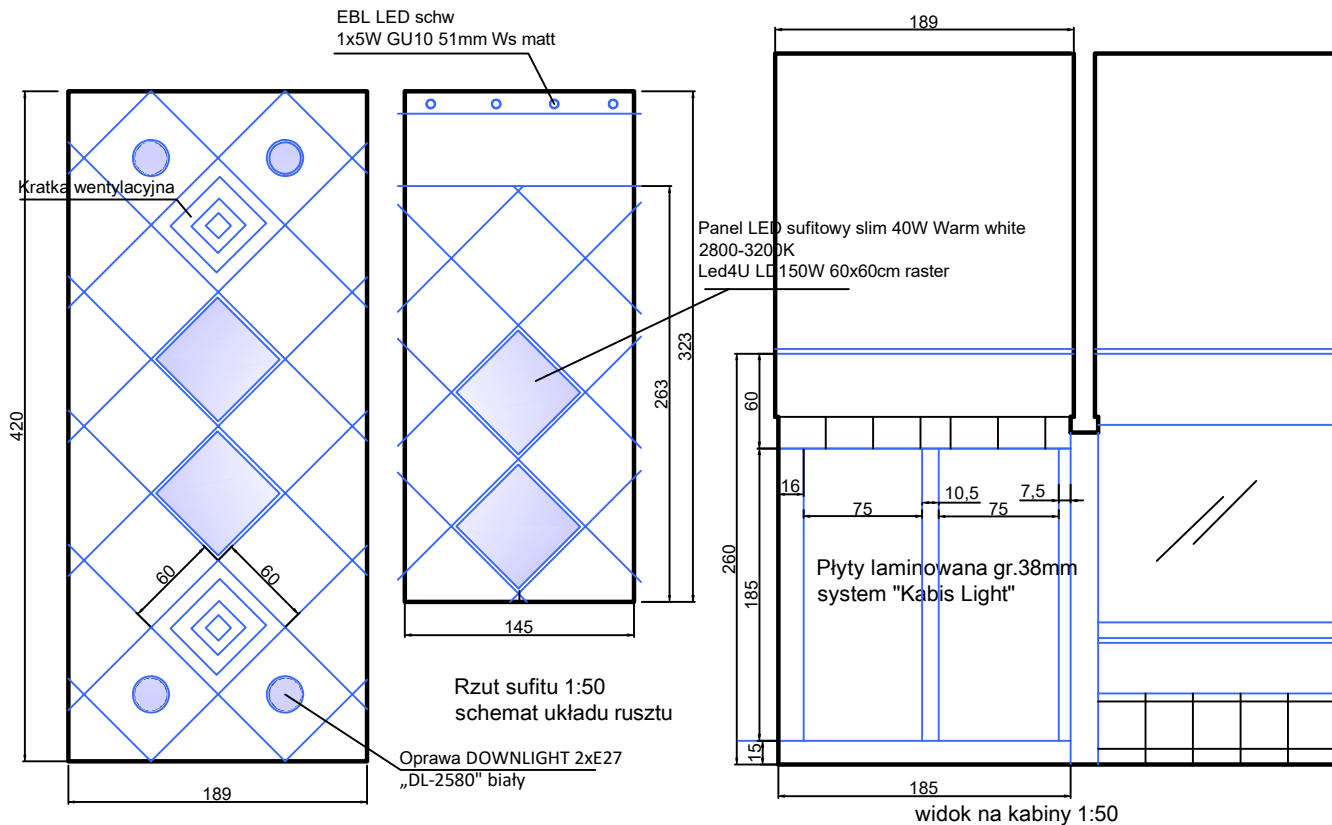

Opis:

Drzwi, ścianki - płyta laminowana gr. 38mm
Laminat firmy Abet Laminati

Drzwi i ścianek kolor: 1881 Orchidea

Sufit podwieszony:

Ruszt i panele do wymiany, proponowany system:
Steláže rastrowe ARMSTRONG typ: Clean Room 24
Ruszt przylega do ścian

Oprawy DOWNLIGHT 2xE27 „DL-2580” biały
w osi misek WC szt.4

Panel LED sufitowy slim 40W natural white

4000-4500K

Led4U LD150W 60x60cm raster szt. 4

Ilość opraw nad lustrami w "podniebieniach" pozostaje bez zmian
istniejące wymieniamy na nowe: EBL LED schw 1x5W GU10 51mm Ws matt

Posadzki i ściany BOHEMIAGRES tu: NEWADA mat i poler,
fuga Beż Bahama

Toaleta dla personelu nr 17 Pion C-4

Uwaga: wymiary sprawdzić w naturze

Filharmonia Narodowa Warszawa ul. Jasna 5	TEMAT OPRACOWANIA Remont Toalet	NR RYS.
PRACOWNIA PROJEKTOWA JANKEPIŃSKI 07-311 Wąsewo, Ulasek 20b tel.: 605 050 053 DATA: październik - 2020 r.	RODZAJ OPRACOWANIA : Architektura wnętrz PROJEKTANT mgr. Jan Kępiński	7