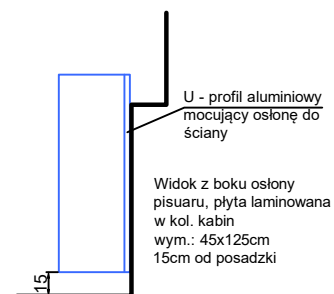

Toaleta dla personelu nr 117 Pion C-2

Uwaga: wymiary sprawdzić w naturze

Filharmonia Narodowa Warszawa ul. Jasna 5 PRACOWNIA PROJEKTOWA JANKEPIŃSKI 07-311 Wąsewo, Ulasek 20b tel.: 605 050 053 DATA: październik - 2020 r.	TEMAT OPRACOWANIA Remont Toalet RODZAJ OPRACOWANIA : Architektura wnętrz PROJEKTANT mgr. Jan Kępiński	NR RYS. 5