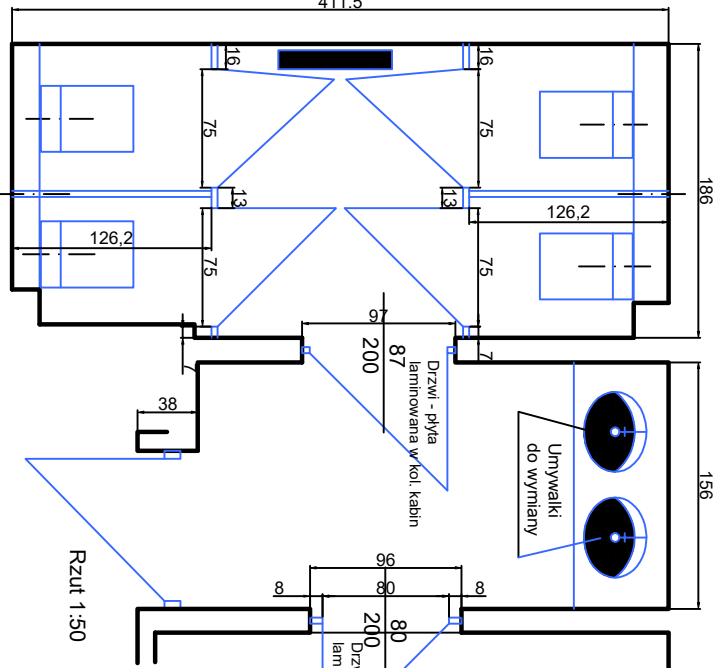

grzejnik
80x60cm
do wymiaru
411.5
Wzmocnić
(wymiar)
mocowanie
połki nad
grzejnikiem